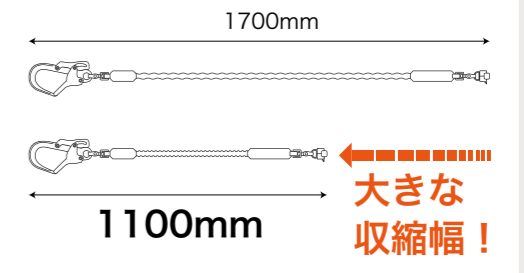

JABARA

「じゃばらランヤード」はKHが業界に先駆けて考案しました。
「ロープ式は絡まりやすい」「巻取式は重くて高価」という職人さんのお悩みを、
なんとか解決したいという思いで誕生した第三のランヤードです。
ロープ式の軽さ、巻取式の作業性の高さを兼ね備えており、多くの方に愛され続けています。
カラーは3色から選べ、反射テープ付きのものは暗所作業で視認性向上に役立ちます。

GOOD DESIGN AWARD 2014
グッドデザイン金賞
ランヤードフック

JABARA W1TPW□-17

ダブルじゃばらランヤード
オールアルミフック ペダルフック

品番	カラータイプ	JANコード
W1TPWS-17	反射テープ-黒	4 948377 628679
W1TPWB-17	青ライン-黒	4 948377 628662
W1TPWK-17	緋ライン-黒	4 948377 628655

●標準価格/¥23,440(+消費税) ●サイズ/伸長時1700mm(フック含む)/収縮時1100mm、ロープ幅:30mm ●重量/W1TPWS-17:1420g、W1TPWB-17:1360g、W1TPWK-17:1360g ●100kg対応 ●構造側/フック部:アルミ、レバー部:アルミ、自在環(ユニバーサルジョイント式)付 ●体躯側/ペダルフック(自在環(ユニバーサルジョイント式)付) ●第一種ショックアブソーバ ●最大自由落下距離/フルハーネス型接続時:2.3m/胴ベルト型接続時:1.8m ●落下距離/フルハーネス型接続時:4.2m/胴ベルト型接続時:3.1m

GOOD DESIGN AWARD 2014
グッドデザイン金賞
ランヤードフック

JABARA W1TNW□-17

ダブルじゃばらランヤード
オールアルミフック 小フック

品番	カラータイプ	JANコード
W1TNWS-17	反射テープ-黒	4 948377 628709
W1TNWB-17	青ライン-黒	4 948377 628693
W1TNWK-17	緋ライン-黒	4 948377 628686

●標準価格/¥25,240(+消費税) ●サイズ/伸長時1700mm(フック含む)/収縮時1100mm、ロープ幅:30mm ●重量/W1TNWS-17:1440g、W1TNWB-17:1380g、W1TNWK-17:1380g ●100kg対応 ●構造側/フック部:アルミ、レバー部:アルミ、自在環(ユニバーサルジョイント式)付 ●体躯側/小フック(自在環(ユニバーサルジョイント式)付) ●第一種ショックアブソーバ ●最大自由落下距離/フルハーネス型接続時:2.3m/胴ベルト型接続時:1.8m ●落下距離/フルハーネス型接続時:4.2m/胴ベルト型接続時:3.1m

GOOD DESIGN AWARD 2014
グッドデザイン金賞
ランヤードフック

JABARA S1TPW□-17

シングルじゃばらランヤード
オールアルミフック ペダルフック

品番	カラータイプ	JANコード
S1TPWS-17	反射テープ-黒	4 948377 628617
S1TPWB-17	青ライン-黒	4 948377 628600
S1TPWK-17	緋ライン-黒	4 948377 628594