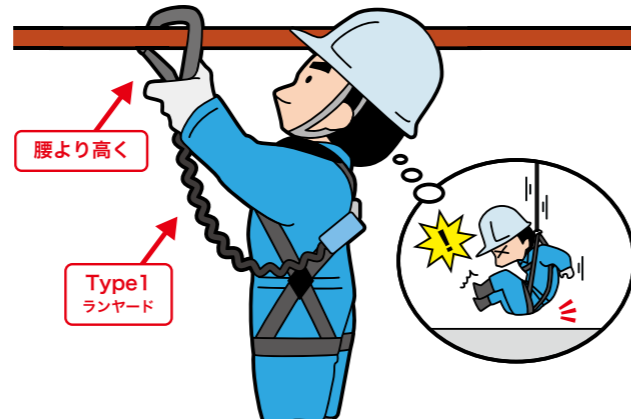

注意

第二種ショックアブソーバは、より大きな衝撃を吸収できる構造ですが、第一種ショックアブソーバより落下距離が大きくなります。墜落時に地面に到達する恐れのある場合は、**フックの取り付け位置を腰より高い位置にするとともに、第一種ショックアブソーバをもつType1ランヤード**を使用してください。

SEFUHTO

フック視認シール

品番	JANコード
SEFUHTO	4 948377 629294

●標準価格/¥600(+消費税) ●カラータイプ/高輝度 オレンジ ●重量/7g