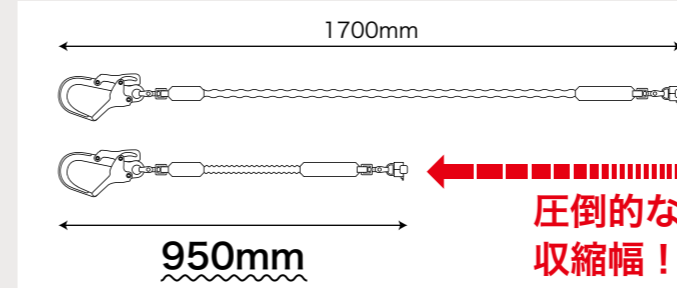

JABARA
駕王

GOOD DESIGN AWARD
2014年度受賞

「ロープ式は絡まりやすい」「巻取式は重くて高価」という職人さんのお悩みを解決し、ロープ式の軽さ、巻取式の操作性の高さを兼ね備えた点が評価され、2014年度グッドデザイン賞金賞を受賞しました。通常のじゃばらの伸縮率を、さらに30%向上させた「じゃばら駕王」は、軽量で作業性バツグンのプロ仕様です。

■出典 Good Design Award:高所作業用ランヤード【駕王】
受賞対象一覧:https://www.g-mark.org/award/describe/41277

圧倒的な
収縮幅!

軽量の生地なので、体にかかる負担が軽くなります。
※最軽量で680g(S1T6GK-17)

フルハーネスセット

フルハーネス

ランヤード

胴ベルトセット

GOOD DESIGN AWARD 2014
グッドデザイン金賞
ランヤードフック

GOOD DESIGN AWARD
2014年度受賞
ランヤード

JABARA
駕王
W1TPGK-17

ダブルじゃばら駕王ランヤード
オールアルミフック ペダルフック

品番	カラータイプ	JANコード
W1TPGK-17	ブラック	4 948377 627047

●標準価格/¥28,900(+消費税) ●サイズ/伸長時1700mm(フック含む)/収縮時950mm、ロープ幅:35mm ●重量/1300g ●100kg対応 ●構造側/フック部:アルミ、レバー部:アルミ、自在環(ユニバーサルジョイント式)付 ●体側側/ペダルフック(自在環(ユニバーサルジョイント式)付) ●第一種ショックアブソーバ ●最大自由落下距離/フルハーネス型接続時:2.3m/胴ベルト型接続時:1.8m ●落下距離/フルハーネス型接続時:4.2m/胴ベルト型接続時:3.1m

GOOD DESIGN AWARD 2014
グッドデザイン金賞
ランヤードフック

GOOD DESIGN AWARD
2014年度受賞
ランヤード

JABARA
駕王
S1TPGK-17

シングルじゃばら駕王ランヤード
オールアルミフック ペダルフック

品番	カラータイプ	JANコード
S1TPGK-17	ブラック	4 948377 627078

●標準価格/¥15,200(+消費税) ●サイズ/伸長時1700mm(フック含む)/収縮時950mm、ロープ幅:35mm ●重量/750g ●100kg対応 ●構造側/フック部:アルミ、レバー部:アルミ、自在環(ユニバーサルジョイント式)付 ●体側側/ペダルフック(自在環(ユニバーサルジョイント式)付) ●第一種ショックアブソーバ ●最大自由落下距離/フルハーネス型接続時:2.3m/胴ベルト型接続時:1.8m ●落下距離/フルハーネス型接続時:4.2m/胴ベルト型接続時:3.1m

フルハーネスセット

フルハーネス

ランヤード

胴ベルトセット

GOOD DESIGN AWARD 2014
グッドデザイン金賞
ランヤードフック

GOOD DESIGN AWARD
2014年度受賞
ランヤード

JABARA
駕王
W1TNGK-17

ダブルじゃばら駕王ランヤード
オールアルミフック 小フック

品番	カラータイプ	JANコード
W1TNGK-17	ブラック	4 948377 627061