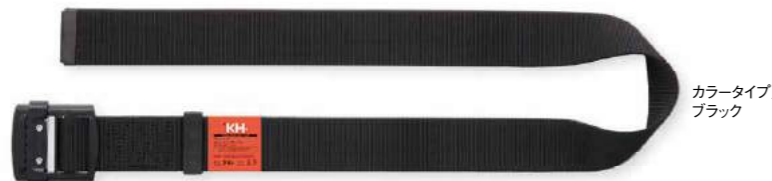

●標準価格/¥5,950(+消費税) ●寸法/幅50mm×長さ1200mm ●重量/470g ●ワンタッチ式

カラータイプ/ネイビー

カラータイプ/ブルー

カラータイプ/青ライン黒

カラータイプ/桃ライン黒

カラータイプ/緑ライン黒

カラータイプ/黒ライン紺

カラータイプ/ブラック