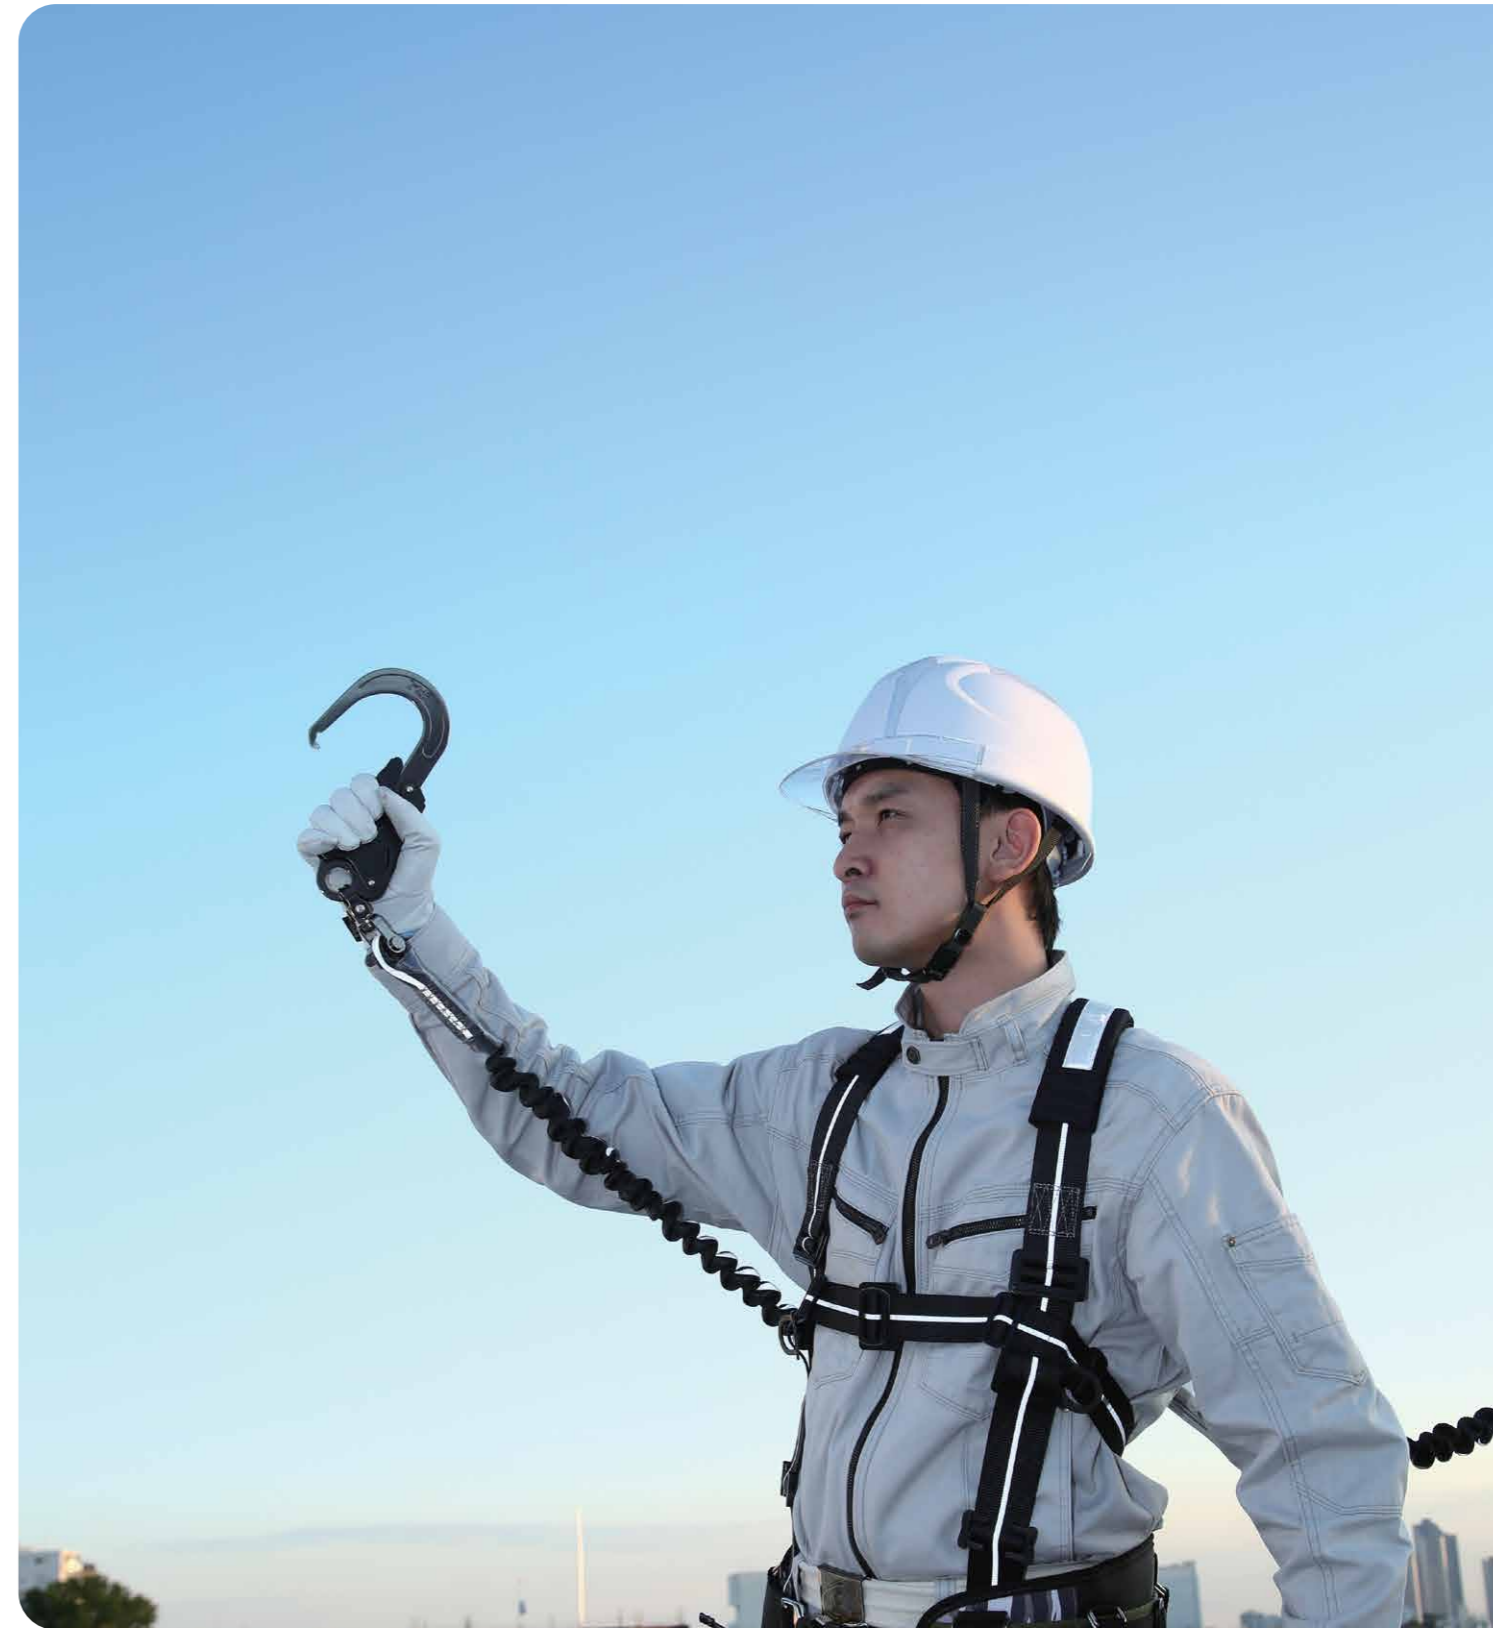

株式会社 基陽

本社
〒673-0434 兵庫県三木市別所町小林477-10
Tel : 0794-82-2304 Fax : 0794-82-9462

福岡営業所
〒811-3209 福岡県福津市日蒔野5-13-4-102
Tel : 0940-42-2304 Fax : 0940-42-9462

Mail : info@kh-kiyo.com
https://kh-kiyo.com

2019年2月6日発行 第5版

・基陽は、お客様の声を第一に随時商品の改良を行います。仕様が変更される場合がありますので、詳細はHPをご覧ください、直接基陽までお問い合わせください。